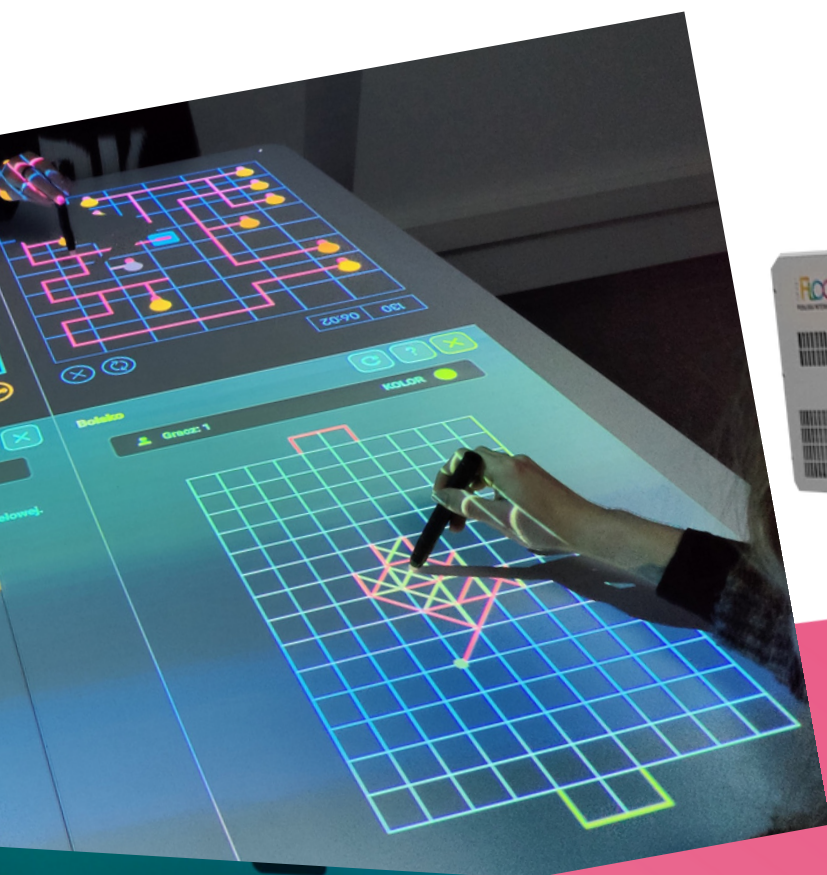

SMART FLOOR

SmartFloor 2in1

STÓŁ, PODŁOGA I WIĘCEJ!

SmartFloor 2 in 1 – stół i podłoga interaktywna w jednym!

Zestaw zawiera:

- 1 x podłoga interaktywna SmartFloor Mobile
- 1 x dedykowany stół do projekcji 160 x 150 cm
- 1 x dedykowany pakiet aplikacji Mistrzowie Zręczności
- 5 x pakiety aplikacji na start: Mali Odkrywczy, W krainie kolorów, Rusz głową, Kulkowo i Na wesoło
- 1 x uchwyt dla statywu mobilnego

Rewolucja na polskim rynku podłóg interaktywnych! Połącz swoją podłogę interaktywną SmartFloor z dedykowanym stołem i ciesz się wszechstronną platformą do gier, edukacji, rozrywki i rewalidacji. Wprowadzenie nowej funkcji trybu interaktywnego stołu to **krok w przyszłość rozrywki i interakcji**. Ta innowacyjna funkcja umożliwia użytkownikom na **korzystanie z tego samego urządzenia zarówno jako podłogi interaktywnej, jak i jako stołu do gier**. Dzięki temu, możliwości rozrywki i interakcji zostają znacząco poszerzone, otwierając drzwi do nowych doświadczeń i zwiększając potencjał kreatywny dla użytkowników.

ZOBACZ FILM!

Dedykowany stół do projekcji 160 x 150 cm

Dedykowany stół o wielkości 160 x 150 cm pozwala na **wyświetlenie projekcji perfekcyjnie dopasowanej do dostępnej powierzchni**, a także wykorzystania w pełni obszarów roboczych z każdej strony stołu. Dodatkowo antyrefleksyjna powłoka blatu zapewnia wyrazisty obraz projekcji. Oprócz tego możliwość złożenia i schowania stołu w połączeniu ze statywem mobilnym interaktywnej podłogi SmartFloor, pozwala nam na skorzystanie z rozwiązania w dowolnym miejscu. Do stołu dodany jest specjalny uchwyt, kompatybilny ze statywem, dzięki czemu możemy połączyć je razem. W takiej wersji, **w bardzo szybki i prosty sposób zamieniamy nasz interaktywny stół z powrotem w interaktywną podłogę**. Wystarczy szybka kalibracja (do 10 sekund) i przenieść obszar interaktywny z powrotem na podłogę, wykorzystując do zabawy ruch oraz pisaki świetlne.