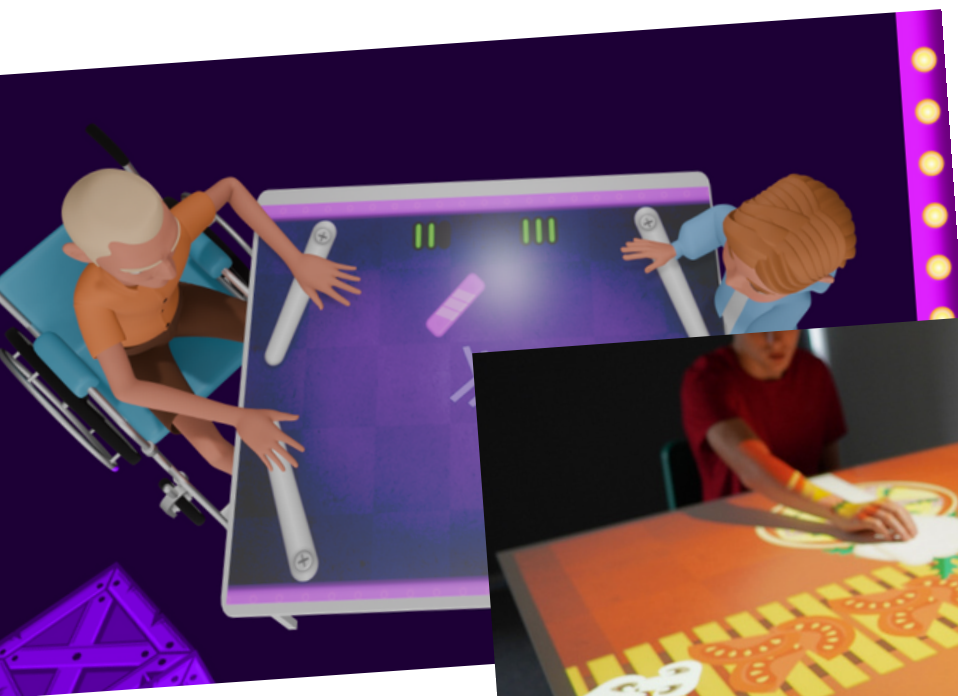

Rewolucja na polskim rynku podłóg interaktywnych! Połącz swoją podłogę interaktywną SmartFloor z dedykowanym stołem i ciesz się wszechstronną platformą do gier, edukacji, rozrywki i rewalidacji. Wprowadzenie nowej funkcji trybu interaktywnego stołu to **krok w przyszłość rozrywki i interakcji**. Ta innowacyjna funkcja umożliwia użytkownikom na **korzystanie z tego samego urządzenia zarówno jako podłogi interaktywnej, jak i jako stołu do gier**. Dzięki temu, możliwości rozrywki i interakcji zostają znacząco poszerzone, otwierając drzwi do nowych doświadczeń i zwiększając potencjał kreatywny dla użytkowników.

ZOBACZ FILM!

Dedykowany stół do projekcji 160 x 150 cm

Dedykowany stół o wielkości 160 x 150 cm pozwala na **wyświetlenie projekcji perfekcyjnie dopasowanej do dostępnej powierzchni**, a także wykorzystania w pełni obszarów roboczych z każdej strony stołu. Dodatkowo antyrefleksyjna powłoka blatu zapewnia wyrazisty obraz projekcji. Oprócz tego możliwość złożenia i schowania stołu w połączeniu ze statywem mobilnym interaktywnej podłogi SmartFloor, pozwala nam na skorzystanie z rozwiązania w dowolnym miejscu. Do stołu dodany jest specjalny uchwyt, kompatybilny ze statywem, dzięki czemu możemy połączyć je razem. W takiej wersji, **w bardzo szybki i prosty sposób zamieniamy nasz interaktywny stół z powrotem w interaktywną podłogę**. Wystarczy szybka kalibracja (do 10 sekund) i przenieść obszar interaktywny z powrotem na podłogę, wykorzystując do zabawy ruch oraz pisaki świetlne.

Pakiet Mistrzowie Zręczności

Pierwsza na rynku **kolekcja 12 gier** sterowanych dłońmi. Zaprojektowana specjalnie dla interaktywnej projekcji na stole. Forma gier zachęca do interakcji społecznych, sprzyja zdrowej rywalizacji i promuje umiejętności poznawcze. Autorzy pakietu starali się odpowiedzieć na potrzeby rozwojowe uczniów i seniorów, koncentrując się przede wszystkim na wspieraniu sprawności motorycznych i sensorycznych w czasie zorganizowanych bezpiecznych gier i zajęć.